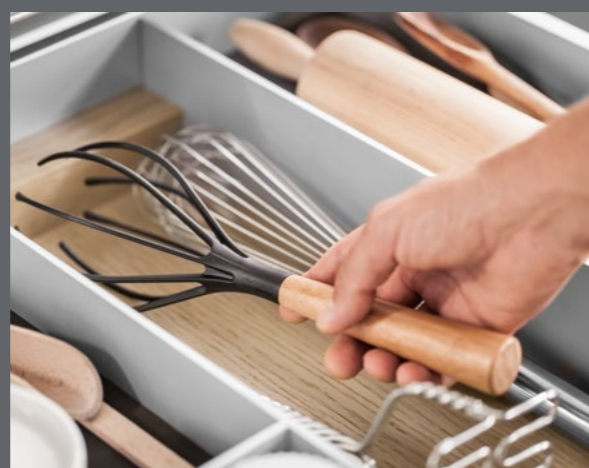

Уникально:
алюминий с
темно-дымным
каштаном или
светлым дубом.

Благодаря инновационной функциональности и точной обработке малейших деталей, уникальная комбинация материалов из алюминия, темного дымчатого каштана или светлого дуба превращается в эстетическое удовольствие. Гибкая система позволяет в любой момент изменить дизайн интерьера, который становится максимально индивидуальным.

Благодаря своей большой глубине, тумба KingSize для комодов шириной от 60 см предлагает идеальное место для хранения высоких предметов. Умное решение, доступное только у SieMatic.

Вставные пластины GripDeck могут быть как единого, так и контрастного цвета.

Теплая и по-домашнему уютная комбинация материалов светлого дуба выглядит такой же законченной, как и высококачественная внутренняя фурнитура чистого белого или благородного серого цвета.

Широкий спектр индивидуальных возможностей и простота планирования системы объединяет оба варианта.

Одна деталь:
натуральное дерево или высококачественный пластик.